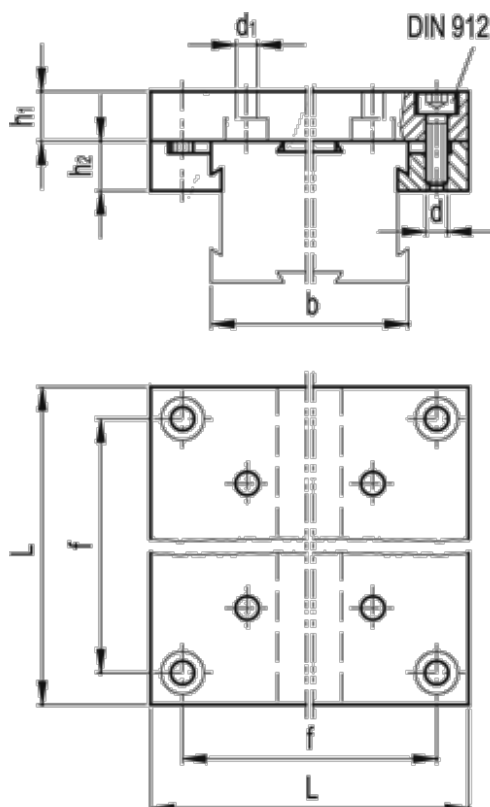

Varenummer: 20790087

Beskrivelse: Montageplade GN 900.4-50-67-B

## Mål

$b$  = 50

$d$  = M3

$d_1$  = 5.5

$f$  = 58.0

$h_1$  = 8

$h_2$  = 7.0

$L$  = 67

Note = For GN 900.6-55